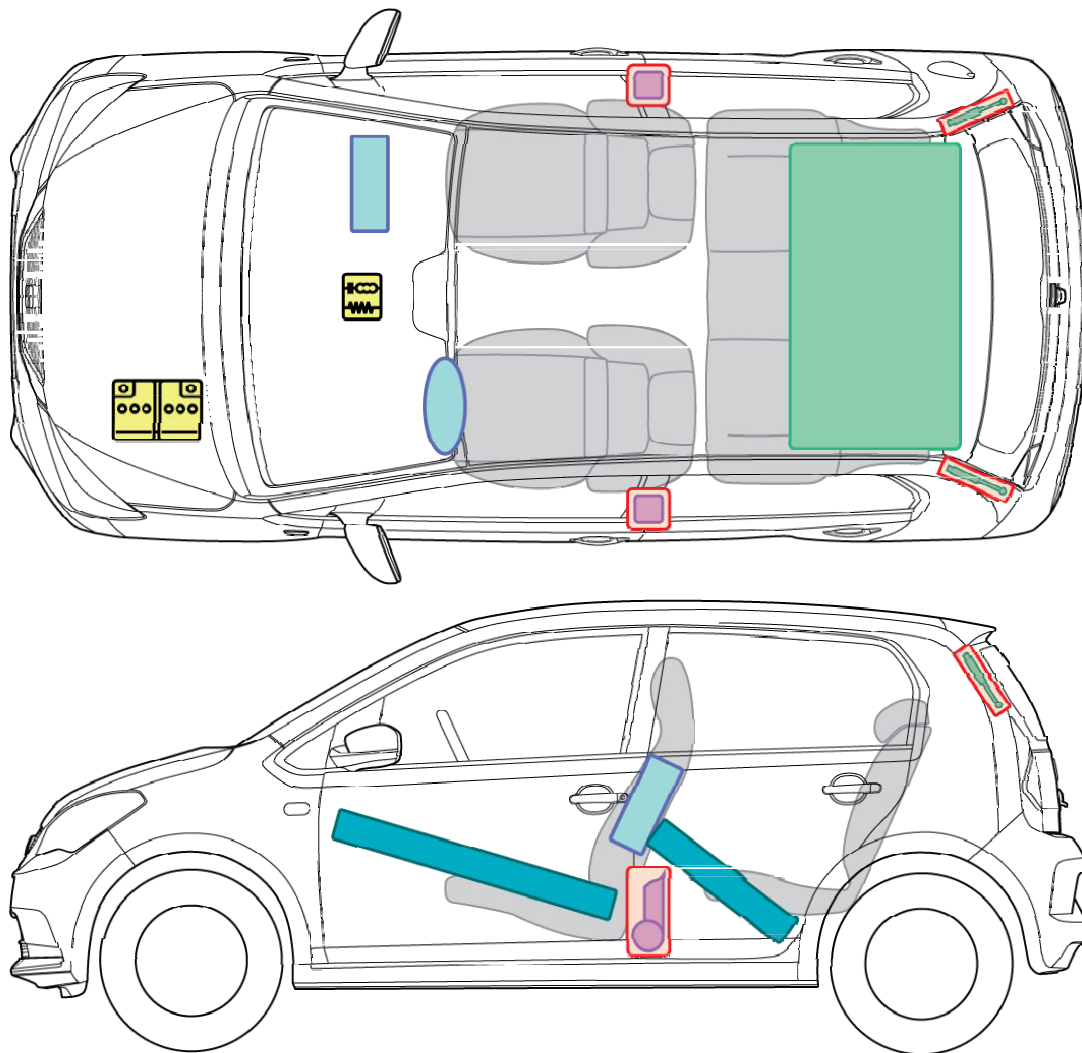

Mii

(5 uși, din 2012)

M

Legendă

 Airbag	 Ranforsare caroserie	 Unitate de comandă
 Rezervor gaz	 Bară de protecție în caz de răsturnare	 Baterie de 12V
 Dispozitiv de pretensionare a centurii de siguranță	 Amortizoare cu gaz sub presiune	 Rezervor combustibil

Mii (5 uși)